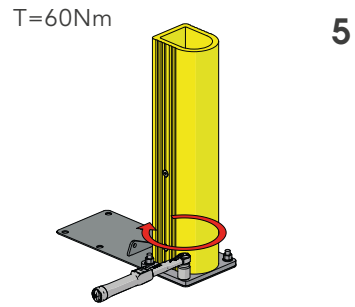

DOCK GATE

PROTEZIONE BAIE DI CARICO
LOADING BAYS PROTECTIONS

DOCK GATE

ISTRUZIONI DI INSTALLAZIONE
ASSEMBLY INSTRUCTIONS

Ø12 mm

DOCK GATE

ISTRUZIONI DI INSTALLAZIONE
ASSEMBLY INSTRUCTIONS

DOCK GATE

ISTRUZIONI DI INSTALLAZIONE
ASSEMBLY INSTRUCTIONS

9

13

10

14

11

15

WARNING
Cylinder in the upper part.