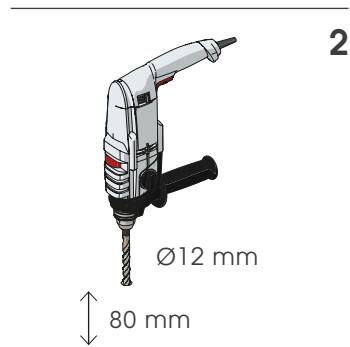

DOCK GATE

PROTEZIONE BAIE DI CARICO
LOADING BAYS PROTECTIONS

DOCK GATE

ISTRUZIONI DI INSTALLAZIONE
ASSEMBLY INSTRUCTIONS

Ø12 mm

DOCK GATE

ISTRUZIONI DI INSTALLAZIONE
ASSEMBLY INSTRUCTIONS

DOCK GATE