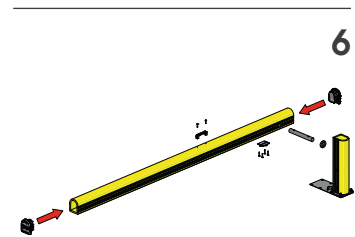

DOCK GATE

PROTEZIONE BAIE DI CARICO
LOADING BAYS PROTECTIONS

DOCK GATE

ISTRUZIONI DI INSTALLAZIONE
ASSEMBLY INSTRUCTIONS

Ø12 mm

DOCK GATE

ISTRUZIONI DI INSTALLAZIONE
ASSEMBLY INSTRUCTIONS

DOCK GATE

ISTRUZIONI DI INSTALLAZIONE
ASSEMBLY INSTRUCTIONS

9

13

10

14

11

15

WARNING
Cylinder in the upper part.