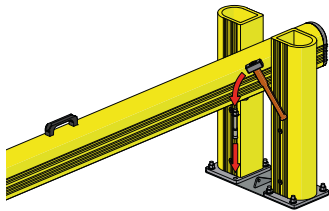

DOCK GATE

PROTEZIONE BAIE DI CARICO
LOADING BAYS PROTECTIONS

DOCK GATE

ISTRUZIONI DI INSTALLAZIONE
ASSEMBLY INSTRUCTIONS

Ø12 mm

DOCK GATE

ISTRUZIONI DI INSTALLAZIONE
ASSEMBLY INSTRUCTIONS

DOCK GATE

ISTRUZIONI DI INSTALLAZIONE
ASSEMBLY INSTRUCTIONS

9

13

10

14

11

15

WARNING
Cylinder in the upper part.