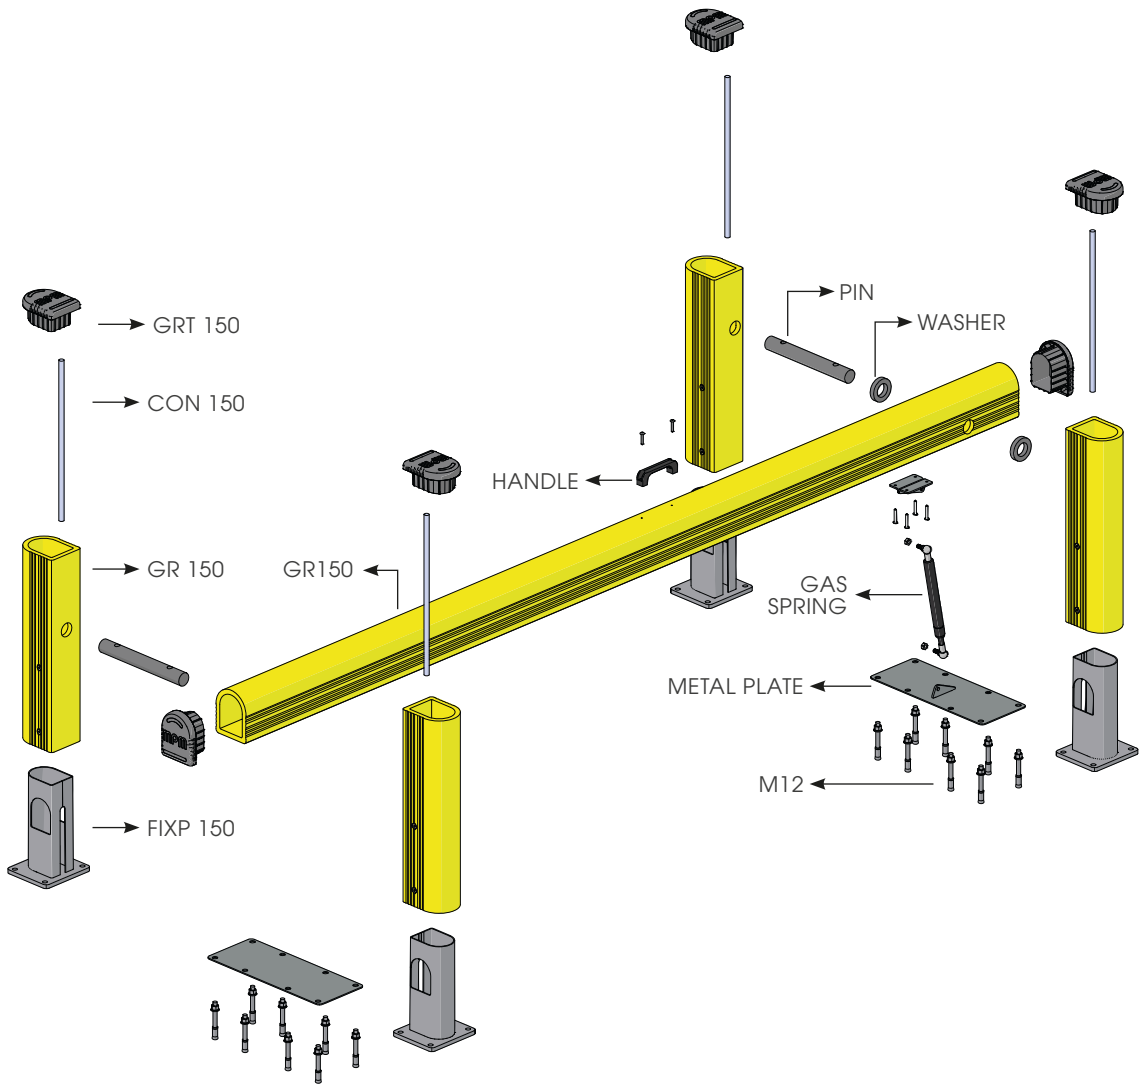

DOCK GATE

PROTEZIONE BAIE DI CARICO
LOADING BAYS PROTECTIONS

DOCK GATE

ISTRUZIONI DI INSTALLAZIONE
ASSEMBLY INSTRUCTIONS

Ø12 mm

DOCK GATE

ISTRUZIONI DI INSTALLAZIONE
ASSEMBLY INSTRUCTIONS

DOCK GATE

ISTRUZIONI DI INSTALLAZIONE
ASSEMBLY INSTRUCTIONS

9

13

10

14

11

15

WARNING
Cylinder in the upper part.