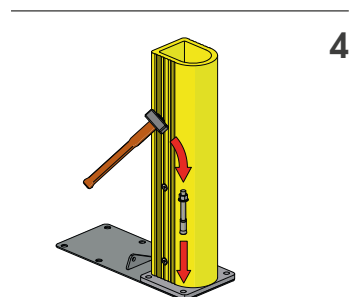

DOCK GATE

PROTEZIONE BAIE DI CARICO
LOADING BAYS PROTECTIONS

DOCK GATE

ISTRUZIONI DI INSTALLAZIONE
ASSEMBLY INSTRUCTIONS

Ø12 mm

DOCK GATE

ISTRUZIONI DI INSTALLAZIONE
ASSEMBLY INSTRUCTIONS

DOCK GATE

ISTRUZIONI DI INSTALLAZIONE
ASSEMBLY INSTRUCTIONS

9

13

10

14

11

15

WARNING
Cylinder in the upper part.