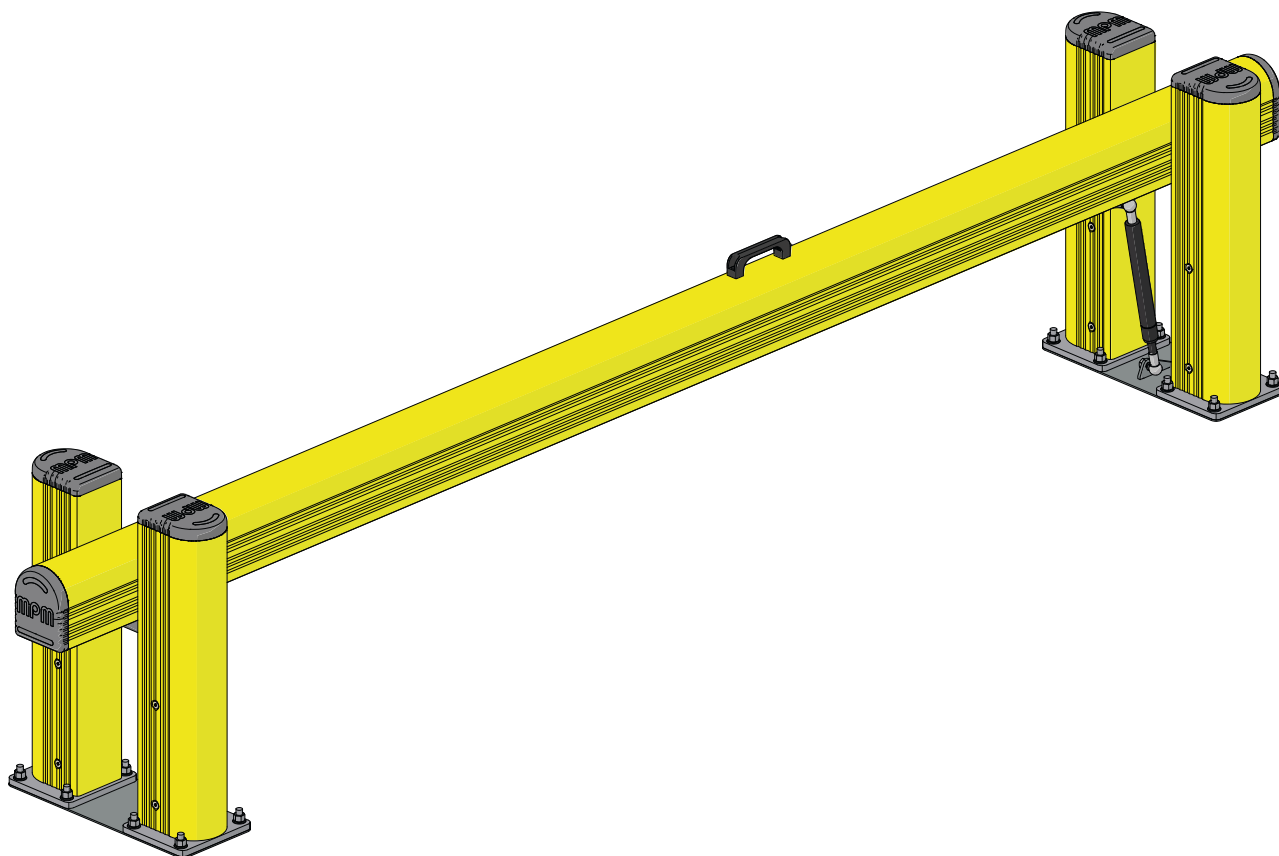

DOCK GATE

PROTEZIONE BAIE DI CARICO
LOADING BAYS PROTECTIONS

DOCK GATE

ISTRUZIONI DI INSTALLAZIONE
ASSEMBLY INSTRUCTIONS

Ø12 mm

DOCK GATE

ISTRUZIONI DI INSTALLAZIONE
ASSEMBLY INSTRUCTIONS

DOCK GATE

ISTRUZIONI DI INSTALLAZIONE
ASSEMBLY INSTRUCTIONS

9

13

10

14

11

15

WARNING
Cylinder in the upper part.