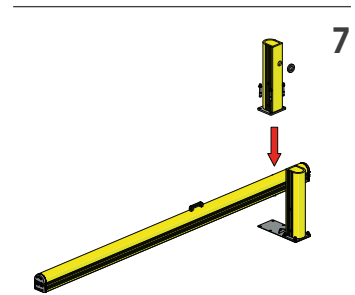

DOCK GATE

PROTEZIONE BAIE DI CARICO
LOADING BAYS PROTECTIONS

DOCK GATE

ISTRUZIONI DI INSTALLAZIONE
ASSEMBLY INSTRUCTIONS

Ø12 mm

DOCK GATE

ISTRUZIONI DI INSTALLAZIONE
ASSEMBLY INSTRUCTIONS

DOCK GATE