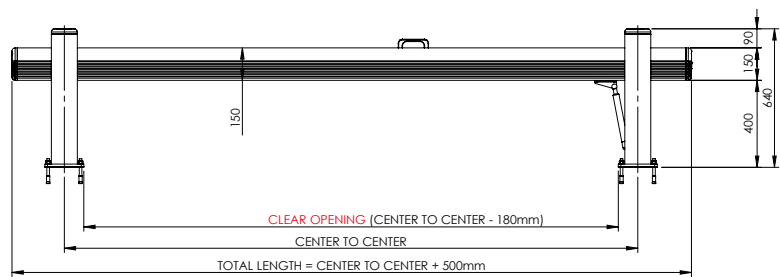

DOCK GATE

PROTEZIONE BAIE DI CARICO
LOADING BAYS PROTECTIONS

DOCK GATE

ISTRUZIONI DI INSTALLAZIONE
ASSEMBLY INSTRUCTIONS

Ø12 mm

DOCK GATE

ISTRUZIONI DI INSTALLAZIONE
ASSEMBLY INSTRUCTIONS

DOCK GATE

ISTRUZIONI DI INSTALLAZIONE
ASSEMBLY INSTRUCTIONS

9

13

10

14

11

15

WARNING
Cylinder in the upper part.