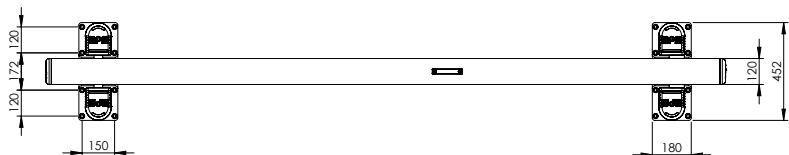

DOCK GATE

PROTEZIONE BAIE DI CARICO
LOADING BAYS PROTECTIONS

DOCK GATE

ISTRUZIONI DI INSTALLAZIONE
ASSEMBLY INSTRUCTIONS

Ø12 mm

DOCK GATE

ISTRUZIONI DI INSTALLAZIONE
ASSEMBLY INSTRUCTIONS

DOCK GATE

ISTRUZIONI DI INSTALLAZIONE
ASSEMBLY INSTRUCTIONS

9

13

10

14

11

15

WARNING
Cylinder in the upper part.