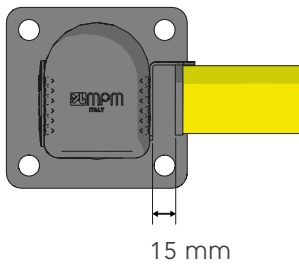

DP 90 ONE WAY

ISTRUZIONI DI INSTALLAZIONE
ASSEMBLY INSTRUCTIONS

Ø12 mm

19

1

2

3

4

DP 90 ONE WAY

ISTRUZIONI DI INSTALLAZIONE
ASSEMBLY INSTRUCTIONS

T=60Nm

5

9

6

10

7