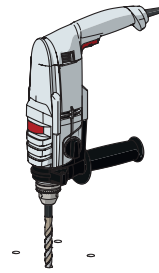

DP 90 ONE WAY

ISTRUZIONI DI INSTALLAZIONE
ASSEMBLY INSTRUCTIONS

T=60Nm

5

9

6

10

7