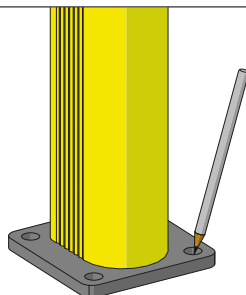

DP 90 ONE WAY

ISTRUZIONI DI INSTALLAZIONE
ASSEMBLY INSTRUCTIONS

T=60Nm

5

9

6

10

7

11

8

T=60Nm

12