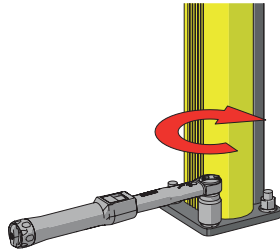

DP 90 ONE WAY

ISTRUZIONI DI INSTALLAZIONE
ASSEMBLY INSTRUCTIONS

Ø12 mm

19

1

2

3

4

DP 90 ONE WAY

ISTRUZIONI DI INSTALLAZIONE
ASSEMBLY INSTRUCTIONS

T=60Nm

5

9

6

10

7