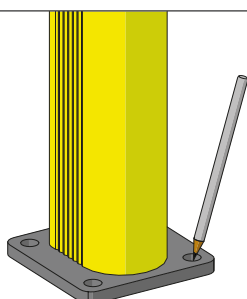

DP 150 ONE WAY

ISTRUZIONI DI INSTALLAZIONE
ASSEMBLY INSTRUCTIONS

T=60Nm

5

9

6

10

7

11

8

T=60Nm

12