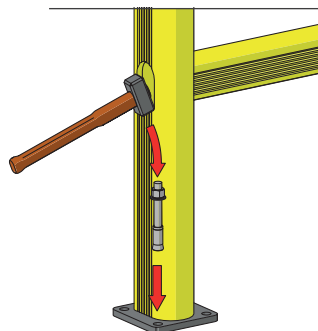

DP 150 ONE WAY

ISTRUZIONI DI INSTALLAZIONE
ASSEMBLY INSTRUCTIONS

T=60Nm

5

9

6

10

7

11

8

T=60Nm

12