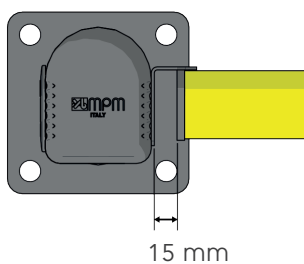

# DP 150 ONE WAY

ISTRUZIONI DI INSTALLAZIONE  
ASSEMBLY INSTRUCTIONS

T=60Nm

5

9

6

10

7