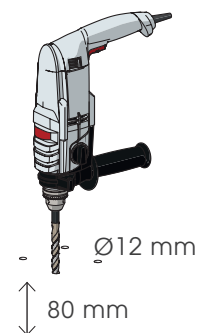

# DP 150 ONE WAY

ISTRUZIONI DI INSTALLAZIONE  
ASSEMBLY INSTRUCTIONS

T=60Nm

5

9

6

10

7