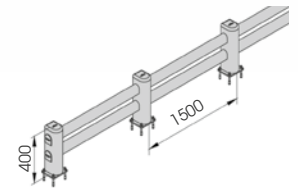

Guard Rail

SM

MODULAR SYSTEM

SCHNELLE UND EINFACHE INSTALLATION

SM 1500x400 MODULAR
inkl. Befestigungsmaterial

VPE
Farbe

gewünschte Anzahl
M

**SM 1100x400
2400x400**
inkl. Befestigungsmaterial

Länge
VPE
Farbe

1.100 / 2.400 mm
gewünschte Anzahl
M